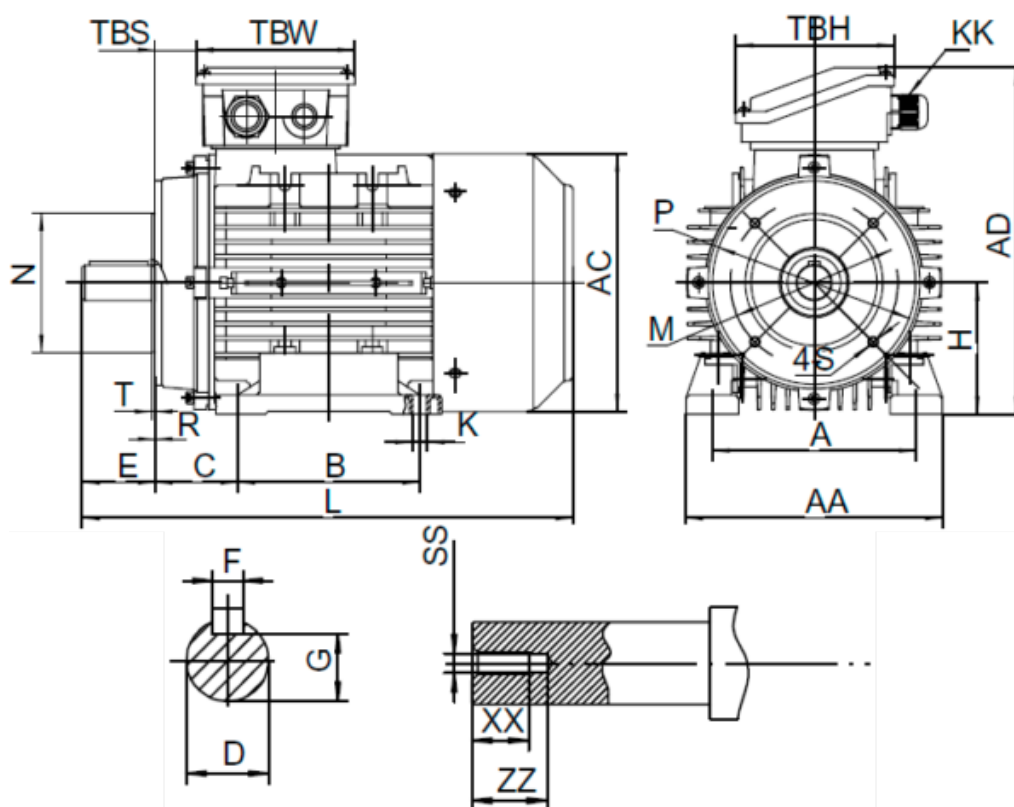

Varenummer: 25180150026201
 Beskrivelse: Kleedrive T3A 132M3-2 15.0kw 2800 o/min
 3x400/690V 50 HZ IP55 B34 Eff=91,9%

Mål

A = 216	F = 10	R = 0	ZZ = 37
AA = 260	G = 33	S = M10	
AC = Ø261	H = 132	SS = M12	
AD = 323	HD = 191	T = 3.5	
B = 178	L = 498	TBH = 118	
C = 89	M = Ø165	TBS = 36.5	
D = Ø38	N = Ø130	TBW = 118	
E = 80	P = Ø200	XX = 28	